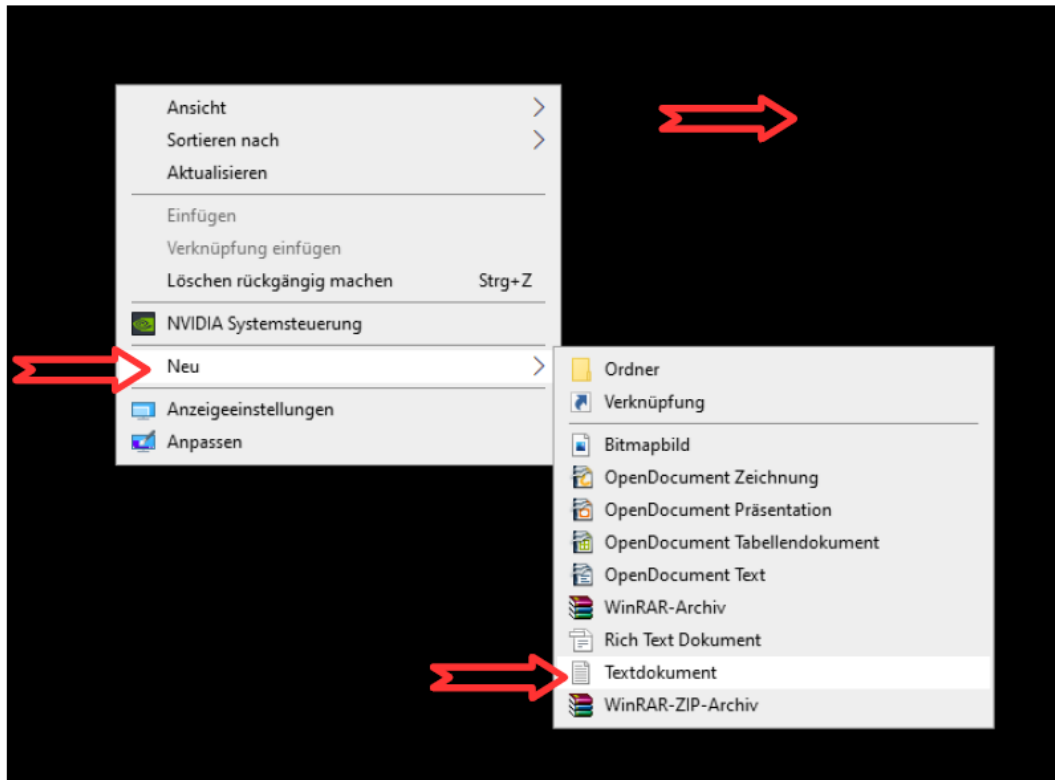

Steam id heraus finden

1. Steam öffnen und auf Benutzername klicken.
2. Rechtsklick auf Freier fläche machen.
3. Seiten-URL kopieren klicken.

4. Auf dem Desktop Rechtsklicken, Mauszeiger auf Neu führen und in dem drop down menü ein Textdokument erstellen.

6. In diesem dokument einen Rechtsklick auf der schreibfläche machen und Einfügen klicken