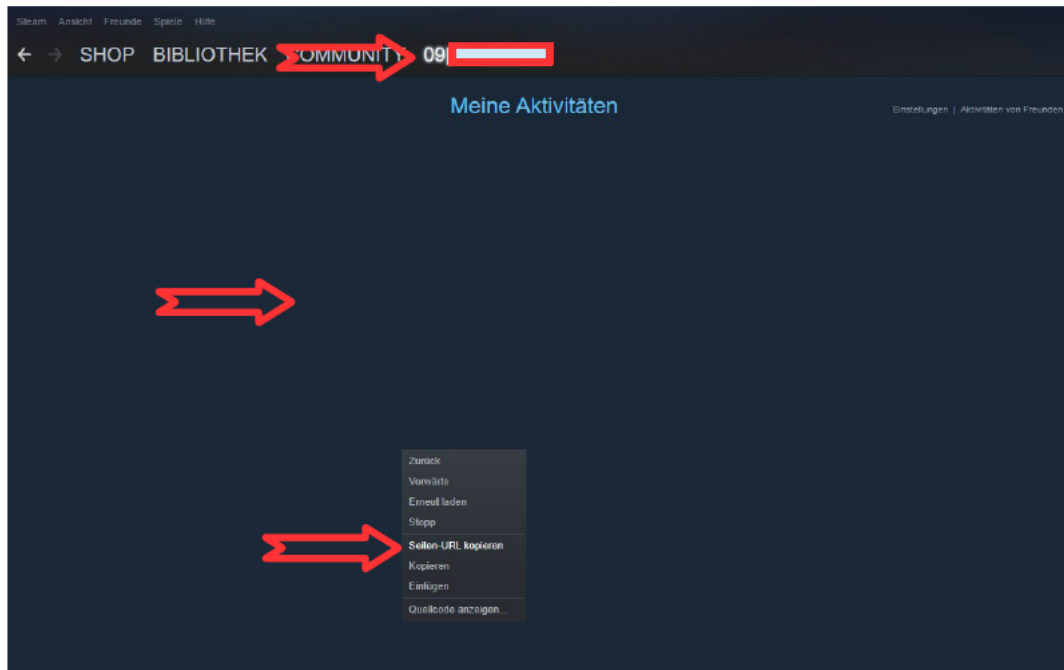

Steam id heraus finden

1. Steam öffnen und auf Benutzername klicken.
2. Rechtsklick auf Freier fläche machen.
3. Seiten-URL kopieren klicken.

4. Auf dem Desktop Rechtsklicken, Mauszeiger auf Neu führen und in dem drop down menü ein Textdokument erstellen.